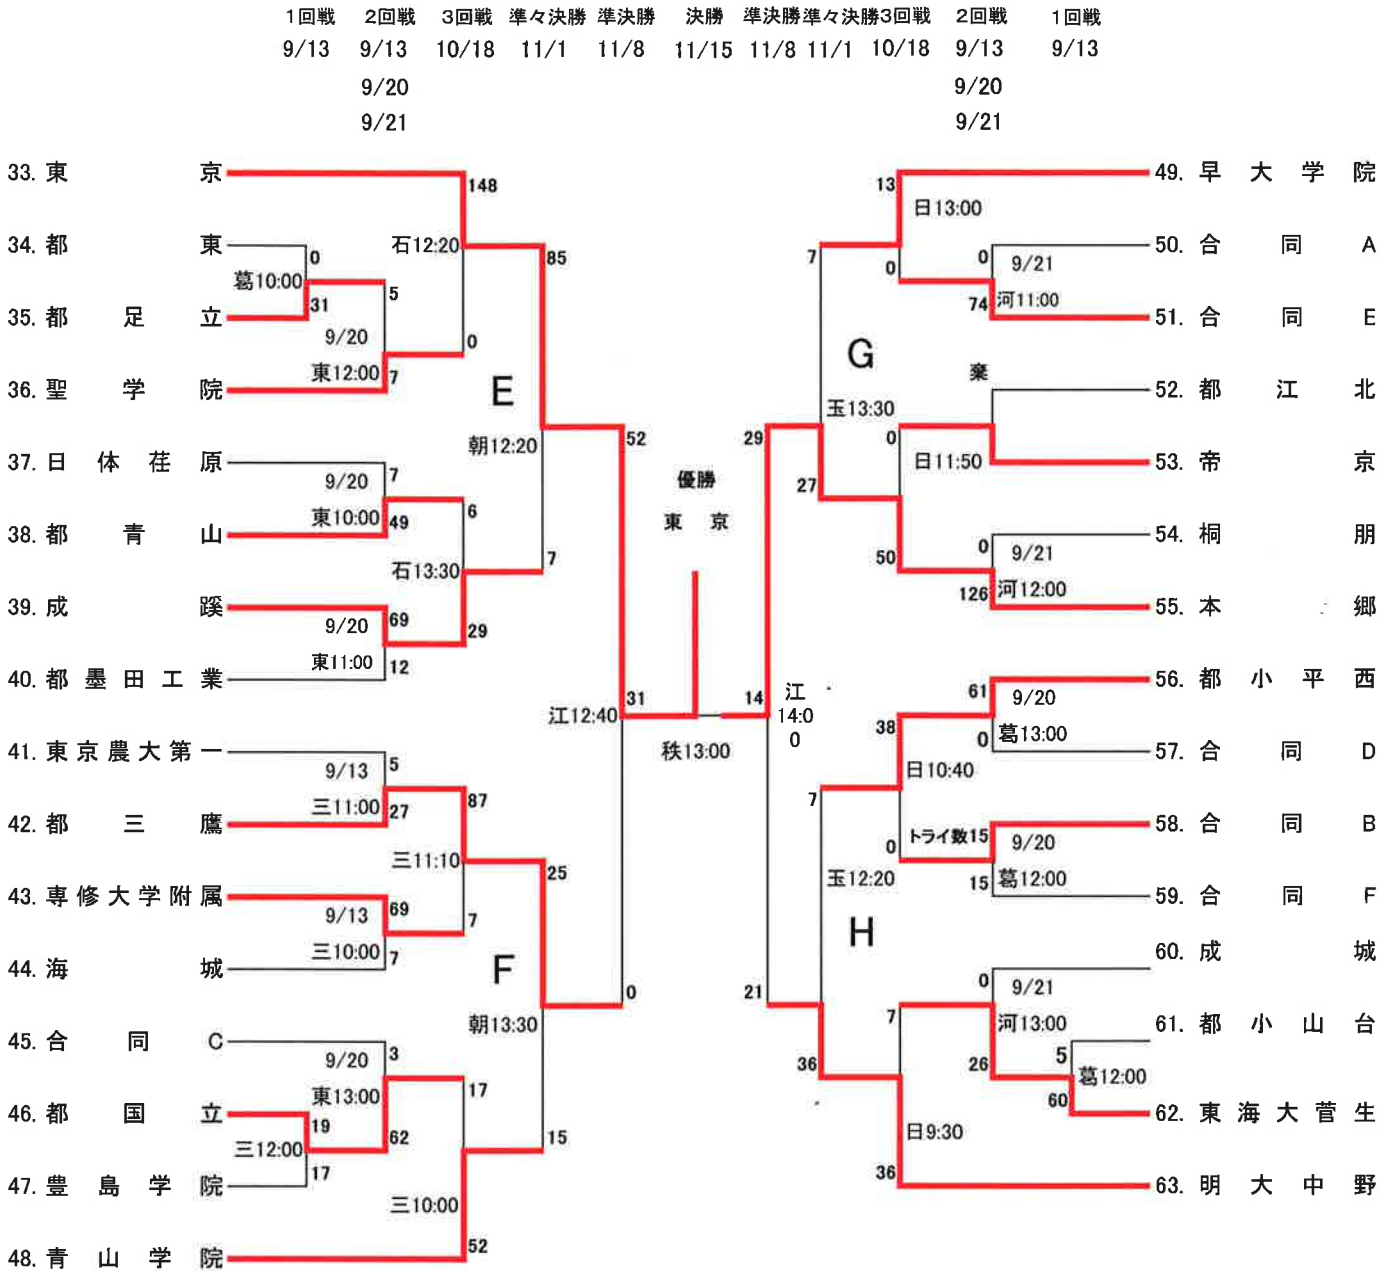

第89回 全国高校ラグビーフットボール大会
平成21年度 全国高校総合体育大会 東京都予選

<第二地区>

1・2回戦は25分ハーフ
3回戦以降は30分ハーフ

<合同チーム編成>

- | | |
|---------------------------|--------------------------|
| 合同A 都科学技術・関東第一・都江戸川 | 合同E 修徳・日大二・麻布 |
| 合同B 都葛西工・駒込学園・駒場東邦・九段中等教育 | 合同F 都北園・都向丘・都小石川 |
| 合同C 桜美林・和光・日本学園 | 合同G 都狛江・錦城 |
| 合同D 都田無工・都府中工・都府中西 | 合同H 立正・東工大附・都戸山・都新宿・明学東村 |

<試合会場>

- | | | | |
|---------------|-------------|-------------|---------------|
| 秩 秩父宮ラグビー場 | 江 江戸川区陸上競技場 | 大 都立大泉高校 | 日 日大二高立川グラウンド |
| 河 江戸川河川敷グラウンド | 豊 都立豊多摩高校 | 朝 東京朝鮮中高級学校 | 玉 玉川学園記念グラウンド |
| 三 都立三鷹高校 | 葛 都立葛西工業高校 | 東 都立東高校 | 石 都立石神井高校 |