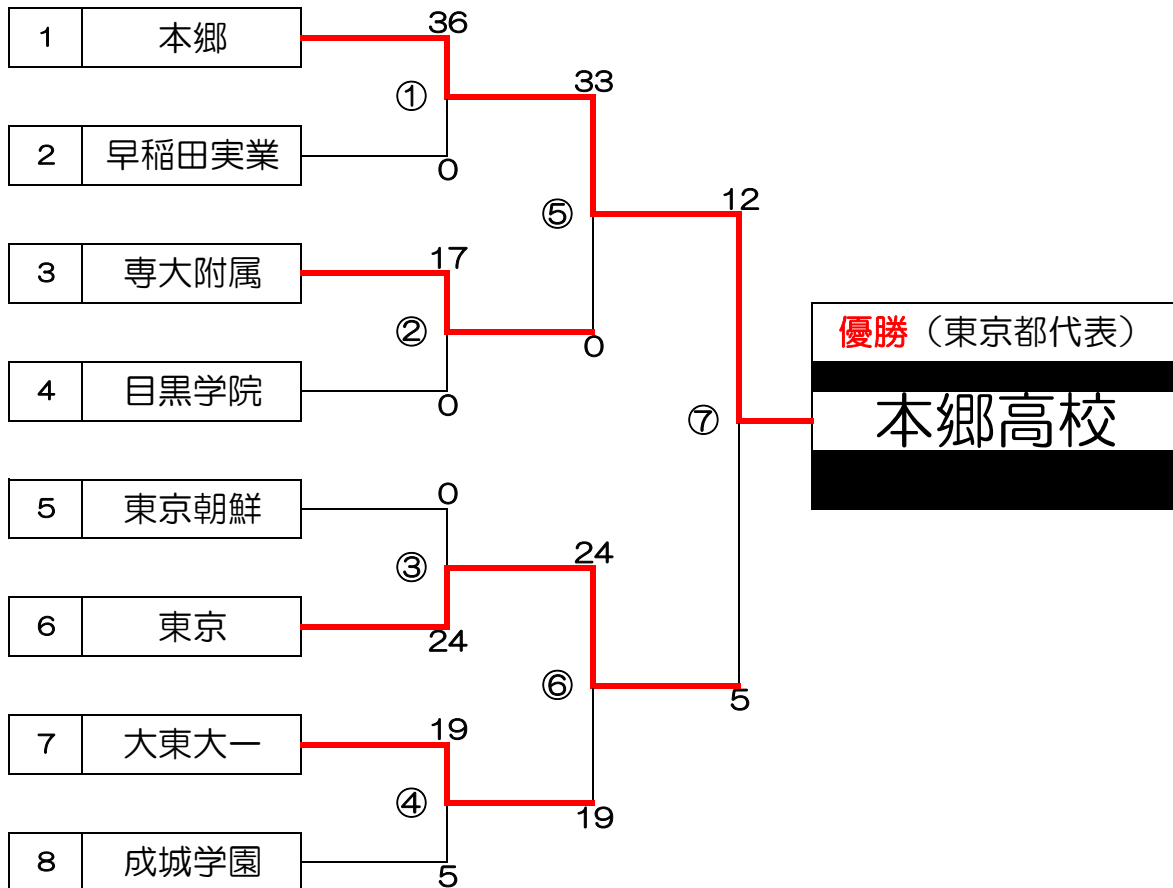

# 対 戦 シ ー ト

平成 26 年度 7人制東京都決勝トーナメント 平成 26 年 6 月 22 日 日 曜日

会場名： 玉川学園G

出場校： 東京朝鮮、東京、成城学園、大東大一  
早稲田実業、目黒学院、本郷、専大附属

競技役員：

REF: 田草川、中里、森田、山岡、小川  
TJ&IJ: 嶋崎、松木、永田、菊地(勇)、松崎、三井田、五十嵐

本部から見て左側ベンチ

本部から見て右側ベンチ

	キックオフ	チーム	勝敗	得点	vs	得点	勝敗	チーム	Ref.	第3AR	TJ①	TJ②	IJ①	IJ②	TK/SC
①	10:00	本郷	勝利	36	vs	0	敗北	早稲田実業	田草川	小川	森田	松木	菊地勇	三井田	玉川学園
②	10:20	専大附属	勝利	17	vs	0	敗北	目黒学院	中里	小川	嶋崎	松木	菊地勇	三井田	玉川学園
③	10:40	東京朝鮮	勝利	0	vs	24	敗北	東京	森田	小川	嶋崎	永田	松崎	五十嵐	玉川学園
④	11:00	大東大一	勝利	19	vs	5	敗北	成城学園	田草川	中里	山岡	永田	松崎	五十嵐	玉川学園
⑤	11:20	本郷 (①の勝者)	勝利	33	vs	0	敗北	専大附属 (②の勝者)	森田	中里	松木	永田	菊地勇	三井田	玉川学園
⑥	11:40	東京 (③の勝者)	勝利	24	vs	19	敗北	大東大一 (④の勝者)	中里	中里	田草川	嶋崎	松木	松崎	玉川学園
	12:00	(インターバル)													
⑦	12:20	本郷 (⑤の勝者)	勝利	12	vs	5	敗北	東京 (⑥の勝者)	小川	森田	松木	田草川	山岡	菊地勇	玉川学園