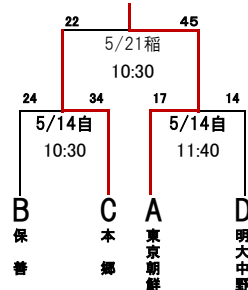

平成29年度 春季大会 トーナメント

1・2・3 回戦	4 回戦	準々決勝	準決勝	決勝	準決勝	準々決勝	4 回戦	1・2・3 回戦
4月9・16・23日	4月30日	5月5日	順位 決定戦	3・5位 決定戦	順位 決定戦	5月5日	4月30日	4月9・16・23日
			5月14日	5月21日	5月14日			

2017/5/22

* 1, 2回戦は25分ハーフとし、3回戦以降は30分ハーフとする。

【試合会場】

葛	: 都立葛西工業高校
玉	: 玉川学園記念グラウンド
朝	: 東京朝鮮中高級学校
大	: 都立大泉高校
蹊	: 成蹊高校
成	: 成城学園
真	: 都立八王子拓真高校
村	: 明治学院東村山高校
本	: 本郷高校
奥	: 葛飾区奥戸スポーツセンター-陸上競技場
自	: 日野自動車総合グラウンド
稲	: 日本大学稲城グラウンド

3位 決定戦

5位 決定戦

【合同チーム】

A	都八王子拓真・都多摩工・八王子・錦城・拓殖一
B	法政一・和光・日本学園・昭和第一
C	都三鷹中等・東農大一・東京電機・東工大科学・成城
D	都大泉・都国立
E	聖学院・芝浦工大・筑波大附属・獨協
F	豊島学院・足立
G	九段中等教育・駒場東邦・東海大高輪台
H	都東・都江戸川・都科学技術・関東一・修徳
I	墨田工業・六郷工科