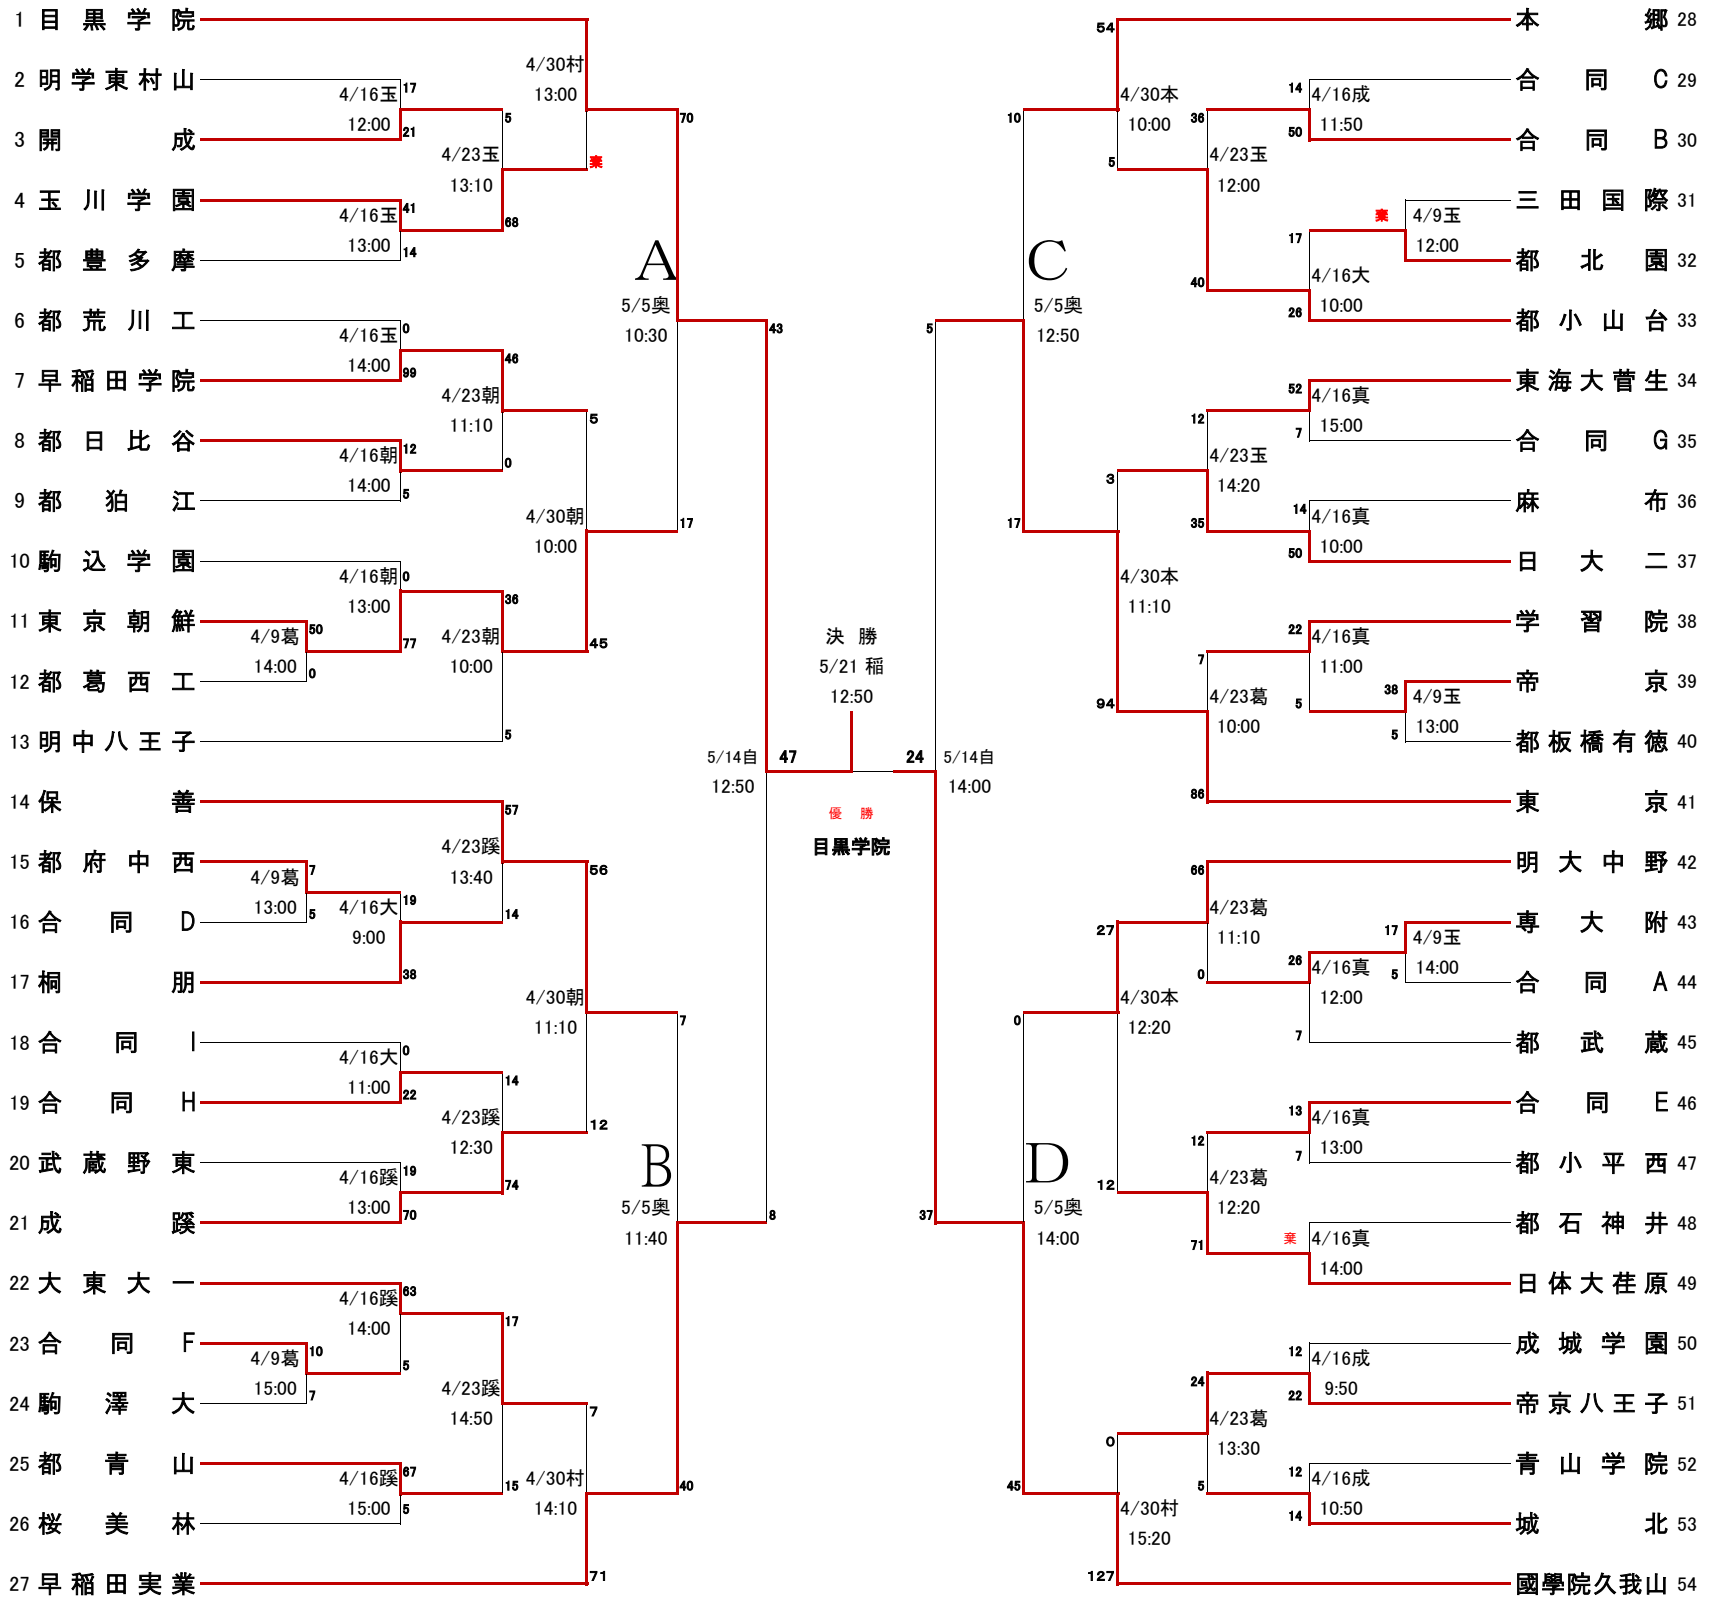

平成29年度 春季大会 トーナメント

1・2・3 回戦	4 回戦	準々決勝	準決勝	決勝	準決勝	準々決勝	4 回戦	1・2・3 回戦
4月9・16・23日	4月30日	5月5日	順位 決定戦	3・5位 決定戦	順位 決定戦	5月5日	4月30日	4月9・16・23日
			5月14日	5月21日	5月14日			

2017/5/22

* 1, 2回戦は25分ハーフとし、3回戦以降は30分ハーフとする。

【試合会場】

葛	: 都立葛西工業高校
玉	: 玉川学園記念グラウンド
朝	: 東京朝鮮中高級学校
大	: 都立大泉高校
蹊	: 成蹊高校
成	: 成城学園
真	: 都立八王子拓真高校
村	: 明治学院東村山高校
本	: 本郷高校
奥	: 葛飾区奥戸スポーツセンター-陸上競技場
自	: 日野自動車総合グラウンド
稲	: 日本大学稲城グラウンド

3位 決定戦

5位 決定戦

【合同チーム】

A	都八王子拓真・都多摩工・八王子・錦城・拓殖一
B	法政一・和光・日本学園・昭和第一
C	都三鷹中等・東農大一・東京電機・東工大科学・成城
D	都大泉・都国立
E	聖学院・芝浦工大・筑波大附属・獨協
F	豊島学院・足立
G	九段中等教育・駒場東邦・東海大高輪台
H	都東・都江戸川・都科学技術・関東一・修徳
I	墨田工業・六郷工科