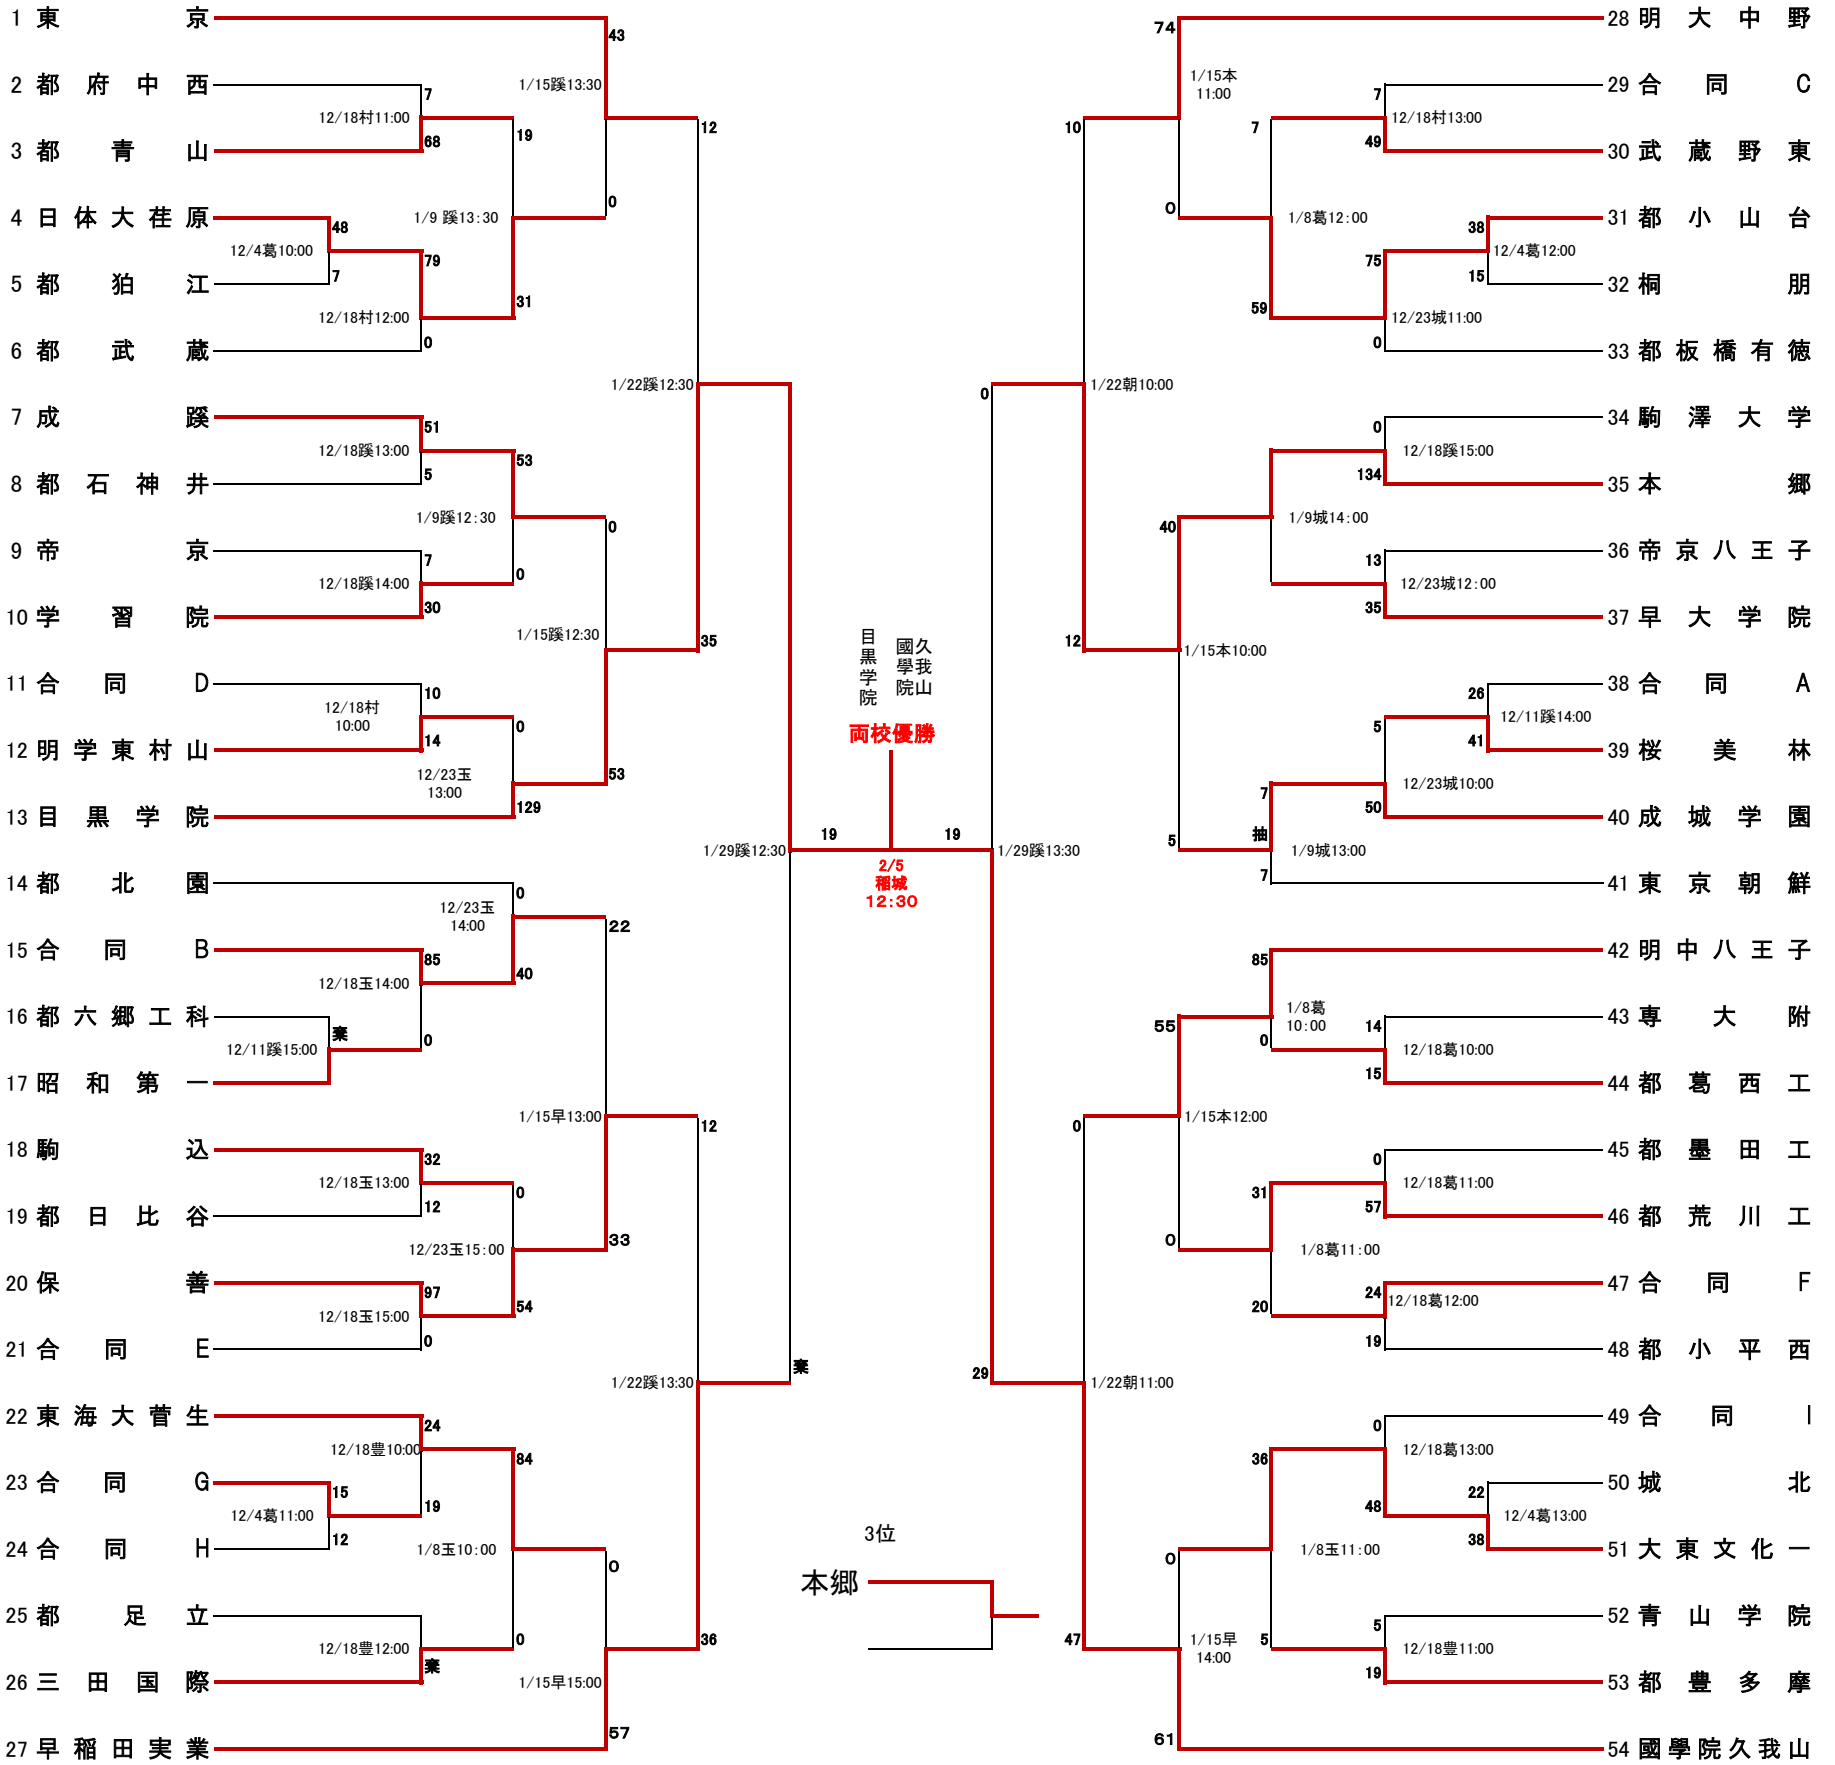

# 平成28年度 新人大会 トーナメント表

2017年2月5日

一回戦	二回戦	三回戦	四回戦	準々決勝	準決勝	決勝	準決勝	準々決勝	四回戦	三回戦	二回戦	一回戦
12/4	12/18	12/23								12/23	12/18	12/4
12/11		1/8・1/9	1/15	1/22	1/29	2/5	1/29	1/22	1/15	1/8・1/9		12/11

種城：日大種城G

〈 試合会場 〉

\* 試合は全て25分ハーフとする。

早：早稲田実業	蹊：成蹊高校
豊：都立豊多摩高校	城：成城学園
玉：玉川学園	朝：朝鮮中高級学校
葛：都立葛西工業高校	奥：葛飾区総合スポーツセンター
本：本郷高校	村：明学東村山

〈 合同編成 〉

合同 A	合同 B	合同 C	合同 D	合同 E	合同 F	合同 G	合同 H	合同 I
八王子 都八王子拓真 錦城 都多摩工業 拓殖大学第一	玉川学園 法政大学 和光 日本学園	東京農大第一 東京電機大附属 東工大附属科学技術 日出 都三鷹中等	都大泉 都国立	獨協 聖学院 芝浦工業大学 筑波大附属	都田無工業 日本大学第二	東海大高輪台 豊島学院 成城	九段中等教育 麻布 駒場東邦	都東 関東第一 修徳 都科学技術 都江戸川