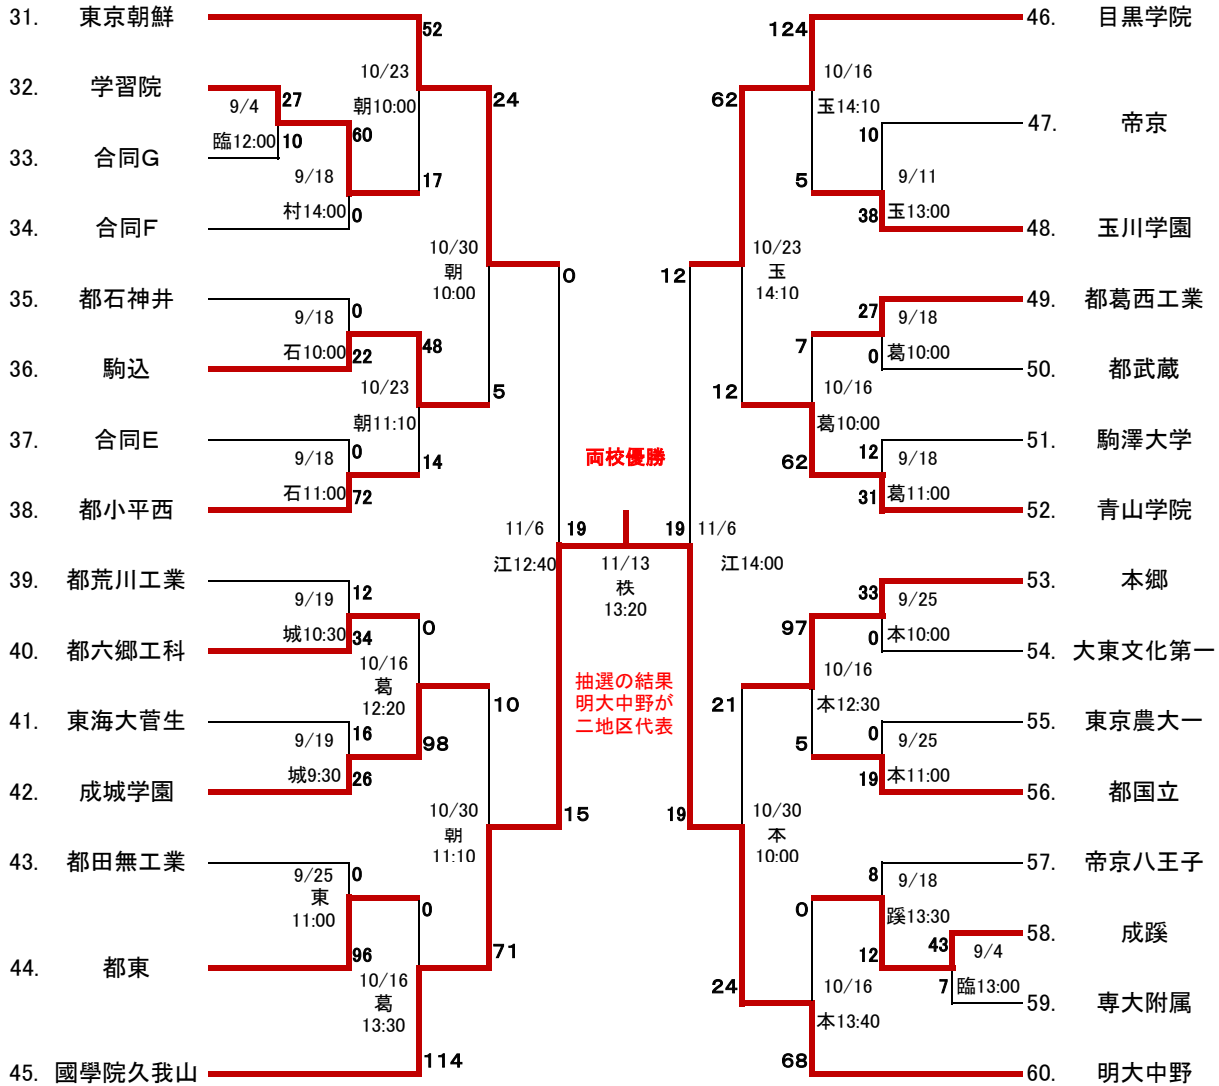

平成28年度 全国高校総合体育大会 東京都予選
第96回 全国高校ラグビーフットボール大会

大会プログラムから変更されています

<第二地区>

1・2回戦は25分ハーフ
3回戦以降は30分ハーフ

1回戦 2回戦 3回戦準々決勝準決勝 決勝準決勝 準々決勝 回戦 2回戦 1回戦

<合同チーム編成>

合同A 関東一・江戸川・修徳
合同B 都科学技術・豊島学院・開成
合同C 東海大高輪台・東工大附属・正則・日出・成城
合同D 獨協・筑波大附属・芝浦工大・聖学院・都小石川中等

合同E 駒場東邦・三田国際・東京電機大
合同F 区九段中等・麻布・日本学園・都三鷹中等
合同G 日大二・都杉並工・錦城・聖パウロ・都多摩工

<試合会場>

大 都立大泉高校 葛 都立葛西工業高校 石 都立石神井高校 蹊 成蹊高校グラウンド
豊 都豊多摩高校 府 都立府中西高校 城 成城学園グラウンド 玉 玉川学園記念グラウンド
朝 東京朝鮮中高級学校 東 都立東高校 本 本郷高校 狛 都立狛江高校
真 都立八王子拓真高校 江 江戸川区陸上競技場臨 江 江戸川区臨海球技場 秩 秩父宮ラグビー場
村 明治学院東村山高校