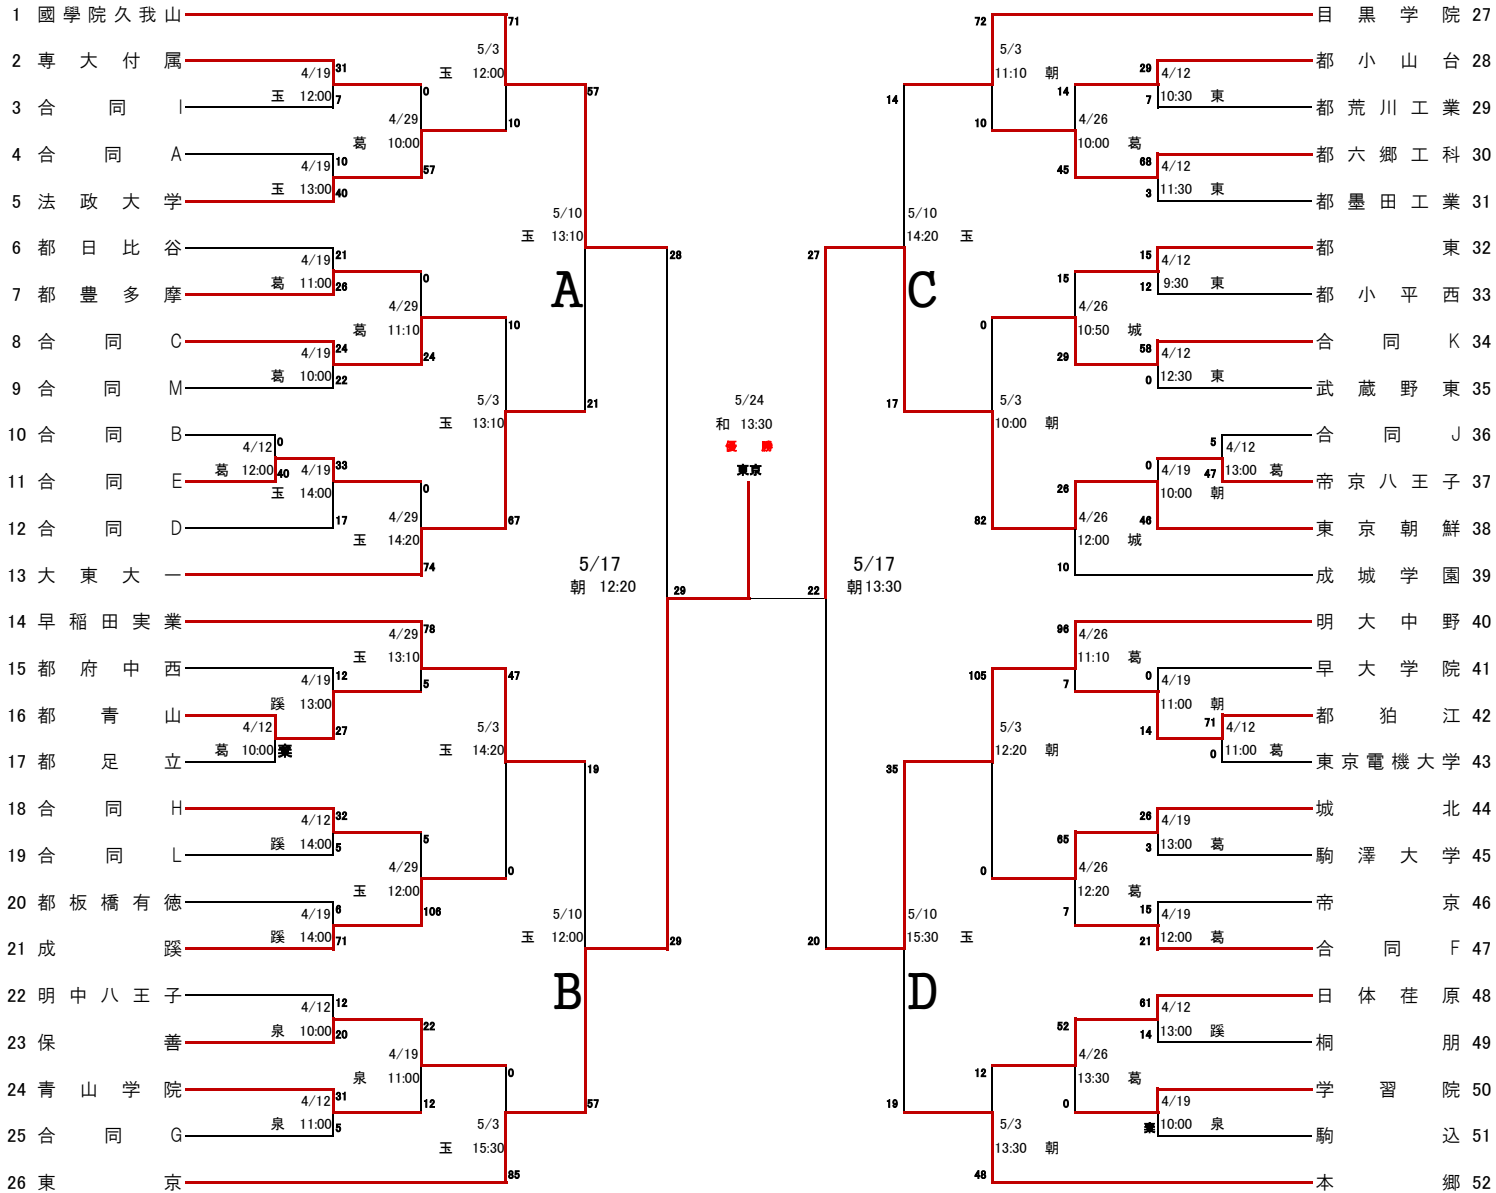

# 平成27年度 春季大会 トーナメント

1・2・3回戦	4回戦	準々決勝	準決勝	決勝	準決勝	準々決勝	4回戦	1・2・3回戦
4月12日 4月19日 4月26日 4月29日	5月3日	5月10日	順位決定戦 5月17日	3・5・7位 決定戦 5月24日	順位決定戦 5月17日	5月10日	5月3日	4月12日 4月19日 4月26日 4月29日

大会最終日  
5月24日

\* 1, 2回戦は25分ハーフとし、3回戦以降は30分ハーフとする。