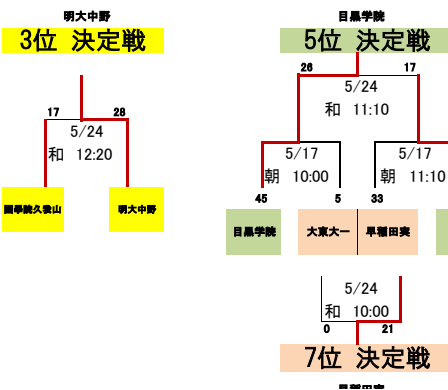

# 平成27年度 春季大会 トーナメント

1・2・3回戦	4回戦	準々決勝	準決勝	決勝	準決勝	準々決勝	4回戦	1・2・3回戦
4月12日 4月19日 4月26日 4月29日	5月3日	5月10日	順位決定戦 5月17日	3・5・7位 決定戦 5月24日	順位決定戦 5月17日	5月10日	5月3日	4月12日 4月19日 4月26日 4月29日

大会最終日  
5月24日

\* 1, 2回戦は25分ハーフとし、3回戦以降は30分ハーフとする。