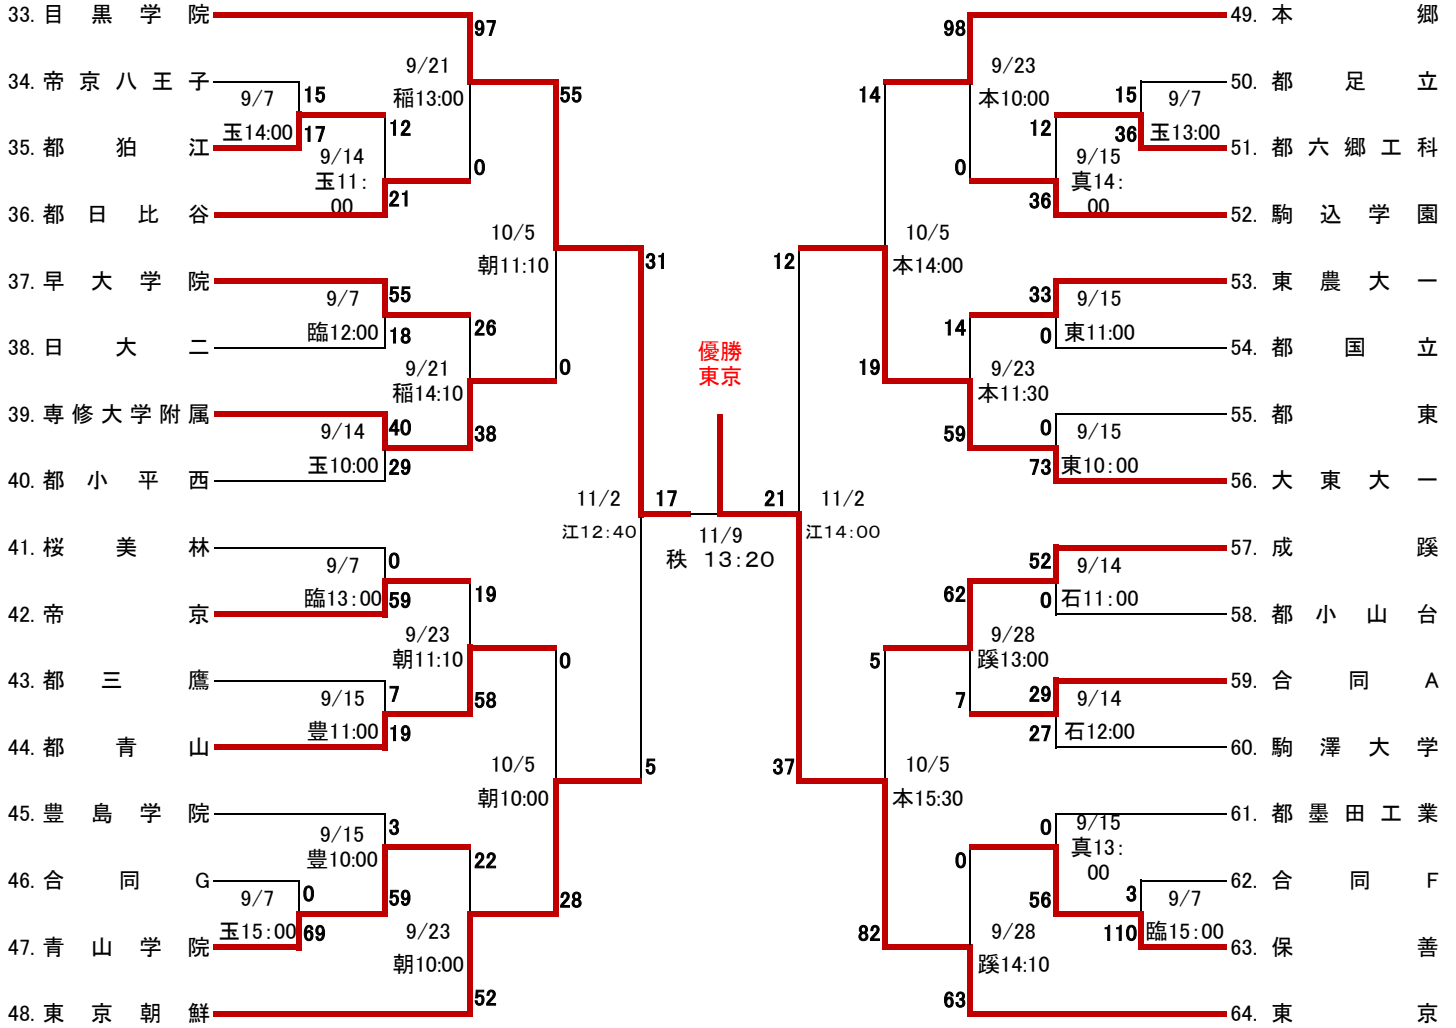

第94回 全国高校ラグビーフットボール大会  
平成26年度 全国高校総合体育大会 東京都予選

11/9

1・2回戦は25分ハーフ  
3回戦以降は30分ハーフ

<第二地区>

1回戦 2回戦 3回戦 準々決勝 準決勝 決勝 準決勝々決勝 3回戦 2回戦 1回戦

<合同チーム編成>

合同A 都江戸川・都科学技術・関東一  
合同B 獨協・九段中等教育・都小石川教育・開成学園  
合同C 筑波大附属・駒場東邦・麻布  
合同D 成城・芝浦工大・都大崎