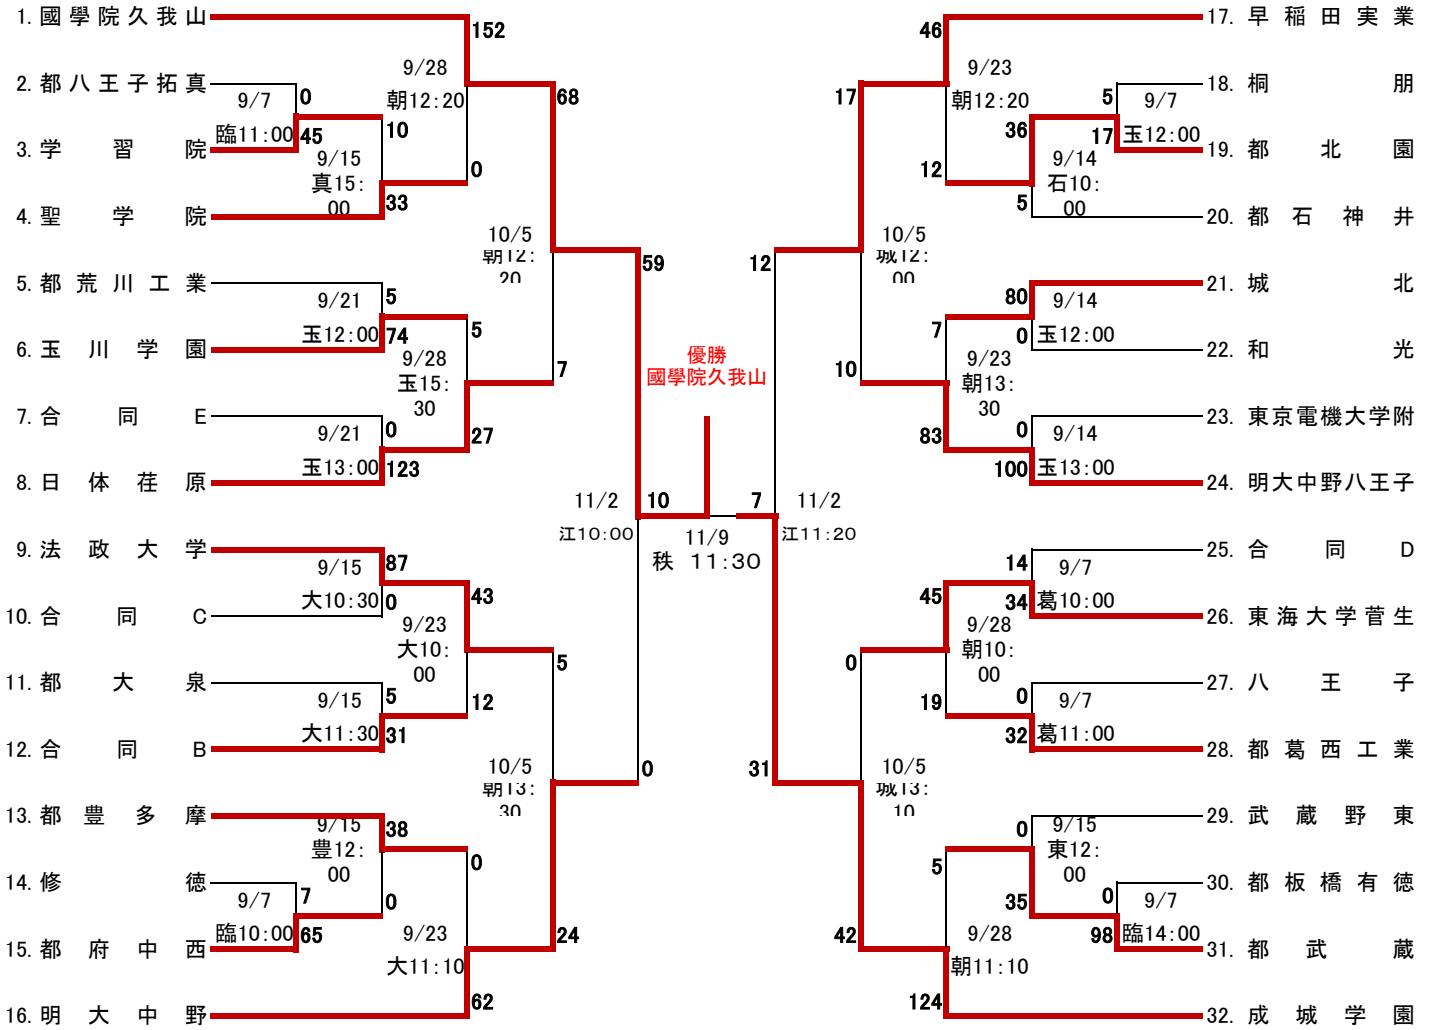

第94回 全国高校ラグビーフットボール大会
平成26年度 全国高校総合体育大会 東京都予選

11/9

1・2回戦は25分ハーフ
3回戦以降は30分ハーフ

<第一地区>

<合同チーム編成>

- | | |
|---------------------------|---------------------------|
| 合同A 都江戸川・都科学技術・関東一 | 合同E 東海大高輪台・正則・東工大附 |
| 合同B 獨協・九段中等教育・都小石川教育・開成学園 | 合同F 明学東村山・都田無工・聖パウロ学園 |
| 合同C 筑波大附属・駒場東邦・麻布 | 合同G 拓大一・錦城・都杉並工・昭和第一・都多摩工 |
| 合同D 成城・芝浦工大・都大崎 | |

<試合会場>

- | | | | |
|-------------------|---------------|-------------|---------------|
| 大 都立大泉高校 | 葛 都立葛西工業高校 | 石 都立石神井高校 | 蹊 成蹊高校グラウンド |
| 城 成城学園グラウンド | 玉 玉川学園記念グラウンド | 朝 東京朝鮮中高級学校 | 豊 都豊多摩高校 |
| 日 日本大学第二高校立川グラウンド | 東 都立東高校 | 本 本郷高校 | 稲 日本大学稲城グラウンド |
| 和 和光大学グラウンド | 河 江戸川河川敷グラウンド | 江 江戸川区陸上競技場 | 臨 江戸川区臨海球技場 |
| 秩 秩父宮ラグビー場 | 真 都立八王子拓真高校 | | |