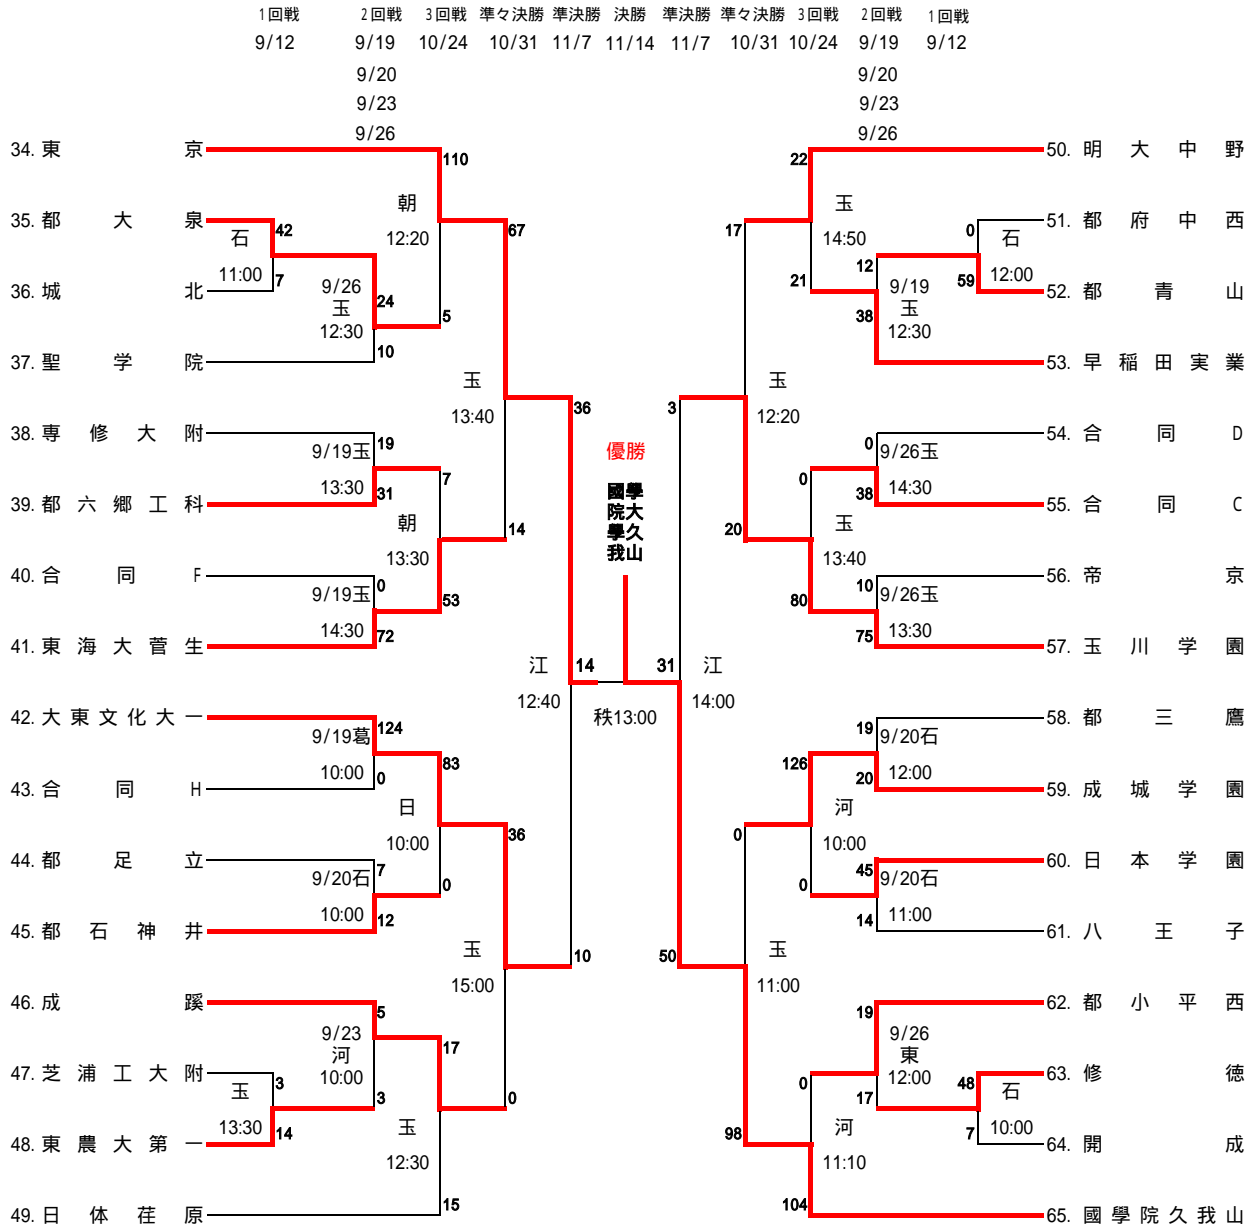

第90回 全国高校ラグビー - フットボ - ル大会  
平成22年度 全国高校総合体育大会 東京都予選

2010/11/15 10:29

< 第二地区 >

1・2回戦は25分ハーフ  
3回戦以降は30分ハーフ

<合同チーム編成>

合同A 聖パウロ学園・錦城  
合同B 拓大一・昭和第一  
合同C 明学東村山・和光・都狛江  
合同D 都府中工・都富士森・都田無工

合同E 都小石川・都板橋有徳・海城  
合同F 都向丘・獨協  
合同G 都江戸川・都東・関東第一  
合同H 東工大附・駒場東邦・九段中等教育・都江北  
合同I 都北園・都新宿・二松学舎

<試合会場>

秩 秩父宮ラグビー場 江 江戸川区陸上競技場 石 都立石神井高校 日 日大二高立川グラウンド  
河 江戸川河川敷グラウンド 東 都立東高校 朝 東京朝鮮中高級学校 玉 玉川学園記念グラウンド  
葛 都立葛西工業高校 本 本郷高校