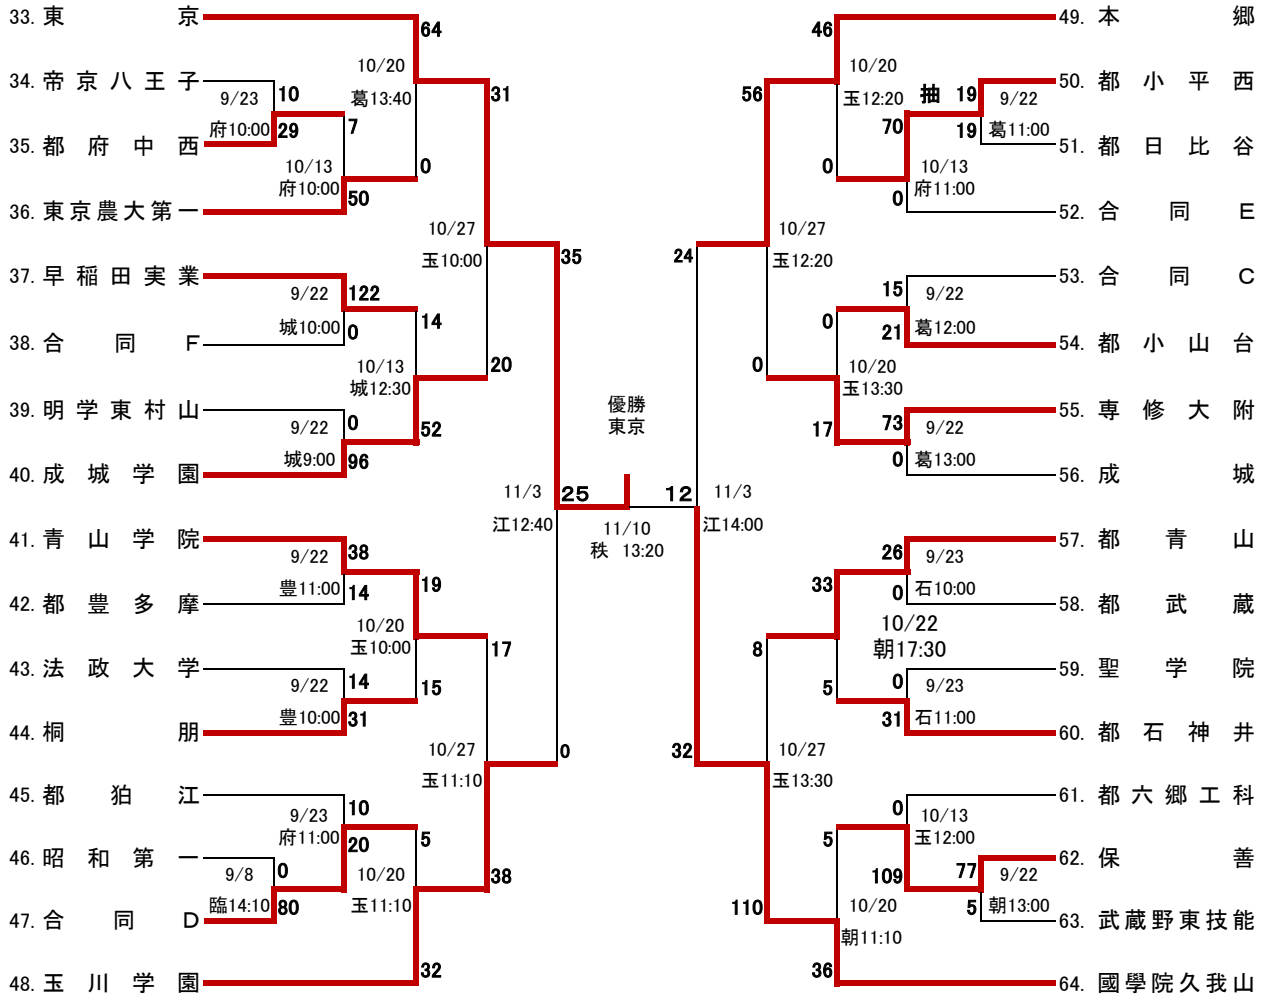

第93回 全国高校ラグビーフットボール大会
平成25年度 全国高校総合体育大会 東京都予選

11月10日

<第二地区>

1・2回戦は25分ハーフ
3回戦以降は30分ハーフ

1回戦	2回戦	3回戦	準々決勝	準決勝	決勝	準決勝	準々決勝	3回戦	2回戦	1回戦
9/8	9/15	10/13	10/27	11/3	11/10	11/3	10/27	10/20	9/15	9/15
	9/22	10/20							9/22	
		9/23								

<合同チーム編成>

合同A	都多摩工・八王子拓真・八王子・聖パウロ	合同E	駒場東邦・日出・都大崎・麻布
合同B	錦城・都田無工・和光・拓大一	合同F	開成・都科学技術
合同C	都杉並工・都大泉・九段中等教育	合同G	関東第一・都江戸川
合同D	芝浦工大附・獨協・日本学園	合同H	筑波大附・正則・東海大高輪台・東工大附

<試合会場>

秩	秩父宮ラグビー場	江	江戸川区陸上競技場	河	江戸川河川敷グラウンド	玉	玉川学園記念グラウンド
朝	東京朝鮮中高級学校	城	成城学園グラウンド	蹊	成蹊高校グラウンド	石	都立石神井高校
葛	都立葛西工業高校	東	都立東高校	府	都府中西高校	豊	都豊多摩高校
三	都立三鷹高校	日	日本大学第二高校グラウンド(立川)			和	和光大学グラウンド
臨	江戸川臨海球技場	稲	日大稲城グラウンド				