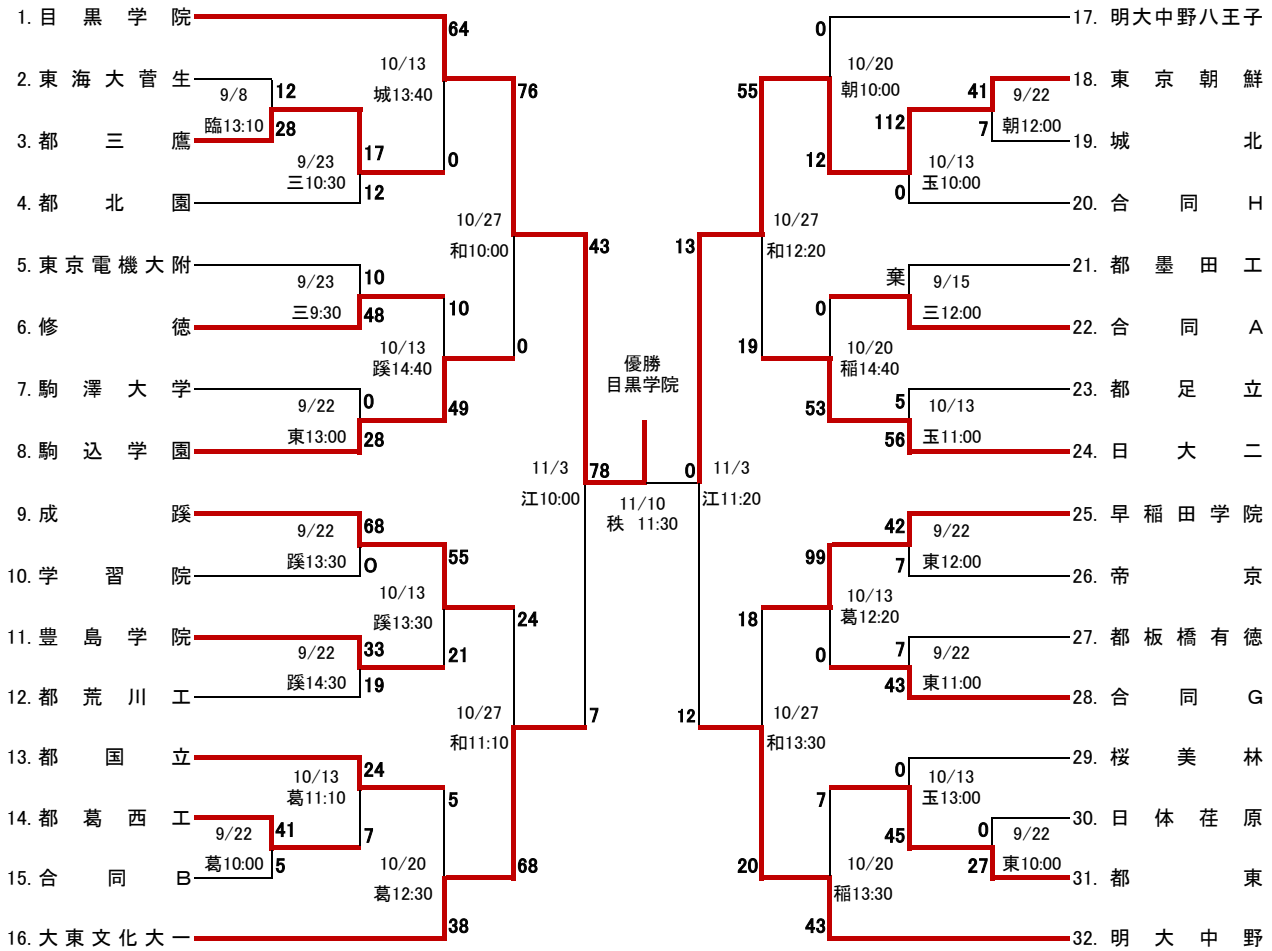

第93回 全国高校ラグビーフットボール大会
平成25年度 全国高校総合体育大会 東京都予選

11月10日

<第一地区>

1・2回戦は25分ハーフ
3回戦以降は30分ハーフ

1回戦	2回戦	3回戦	準々決勝	準決勝	決勝	準決勝準々決勝	3回戦	2回戦	1回戦
9/8	9/15 9/22	10/13	10/27	11/3	11/10	11/3	10/27	10/13 10/20	9/15 9/22

<合同チーム編成>

合同A 都多摩工・八王子拓真・八王子・聖パウロ
合同B 錦城・都田無工・和光・拓大一
合同C 都杉並工・都大泉・九段中等教育
合同D 芝浦工大附・獨協・日本学園

合同E 駒場東邦・日出・都大崎・麻布
合同F 開成・都科学技術
合同G 関東第一・都江戸川
合同H 筑波大附・正則・東海大高輪台・東工大附

<試合会場>

秩 秩父宮ラグビー場
朝 東京朝鮮中高級学校
葛 都立葛西工業高校
三 都立三鷹高校
臨 江戸川臨海球技場