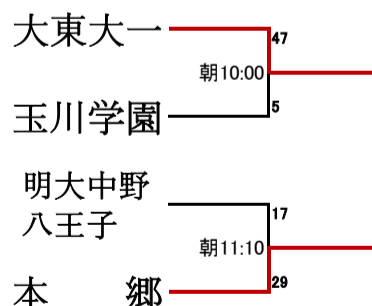

平成25年度 春季大会 トーナメント

最終日

2013/5/26 16:23

一、二回戦	三、四回戦	準々決勝	準決勝	決勝	準決勝	準々決勝	三、四回戦	一、二回戦
4月14日 4月21日	4月28・29日 5月3・4・5・6日	5月12日	5月19日	5月26日	5月19日	5月12日	4月28・29日 5月3・4・5・6日	4月14日 4月21日

新人結果

新人結果

選考試合 5月19日

三位決定戦 5月26日

* 1, 2回戦25分ハーフ 3回戦以降30分ハーフ

試合会場	
稲: 日大稲城グラウンド	河: 江戸川河川敷グラウンド
玉: 玉川学園記念グラウンド	葛: 都立葛西工業高校
城: 成城学園高校	東: 都立東高校
朝: 東京朝鮮中高級学校	蹊: 成蹊高校
豊: 都立豊多摩高校	府: 都立府中西高校
日: 日大二高立川グラウンド	石: 都立石神井高校
帝: 帝京大学百草園グラウンド	