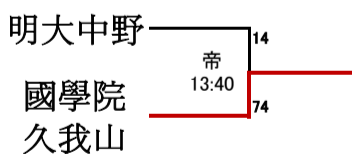

平成25年度 春季大会 トーナメント

最終日

2013/5/26 16:23

一、二回戦	三、四回戦	準々決勝	準決勝	決勝	準決勝	準々決勝	三、四回戦	一、二回戦
4月14日 4月21日	4月28・29日 5月3・4・5・6日	5月12日	5月19日	5月26日	5月19日	5月12日	4月28・29日 5月3・4・5・6日	4月14日 4月21日

新人結果

新人結果

選考試合 5月19日

三位決定戦 5月26日

* 1, 2回戦25分ハーフ 3回戦以降30分ハーフ

試合会場	
稲: 日大稲城グラウンド	河: 江戸川河川敷グラウンド
玉: 玉川学園記念グラウンド	葛: 都立葛西工業高校
城: 成城学園高校	東: 都立東高校
朝: 東京朝鮮中高級学校	蹊: 成蹊高校
豊: 都立豊多摩高校	府: 都立府中西高校
日: 日大二高立川グラウンド	石: 都立石神井高校
帝: 帝京大学百草園グラウンド	