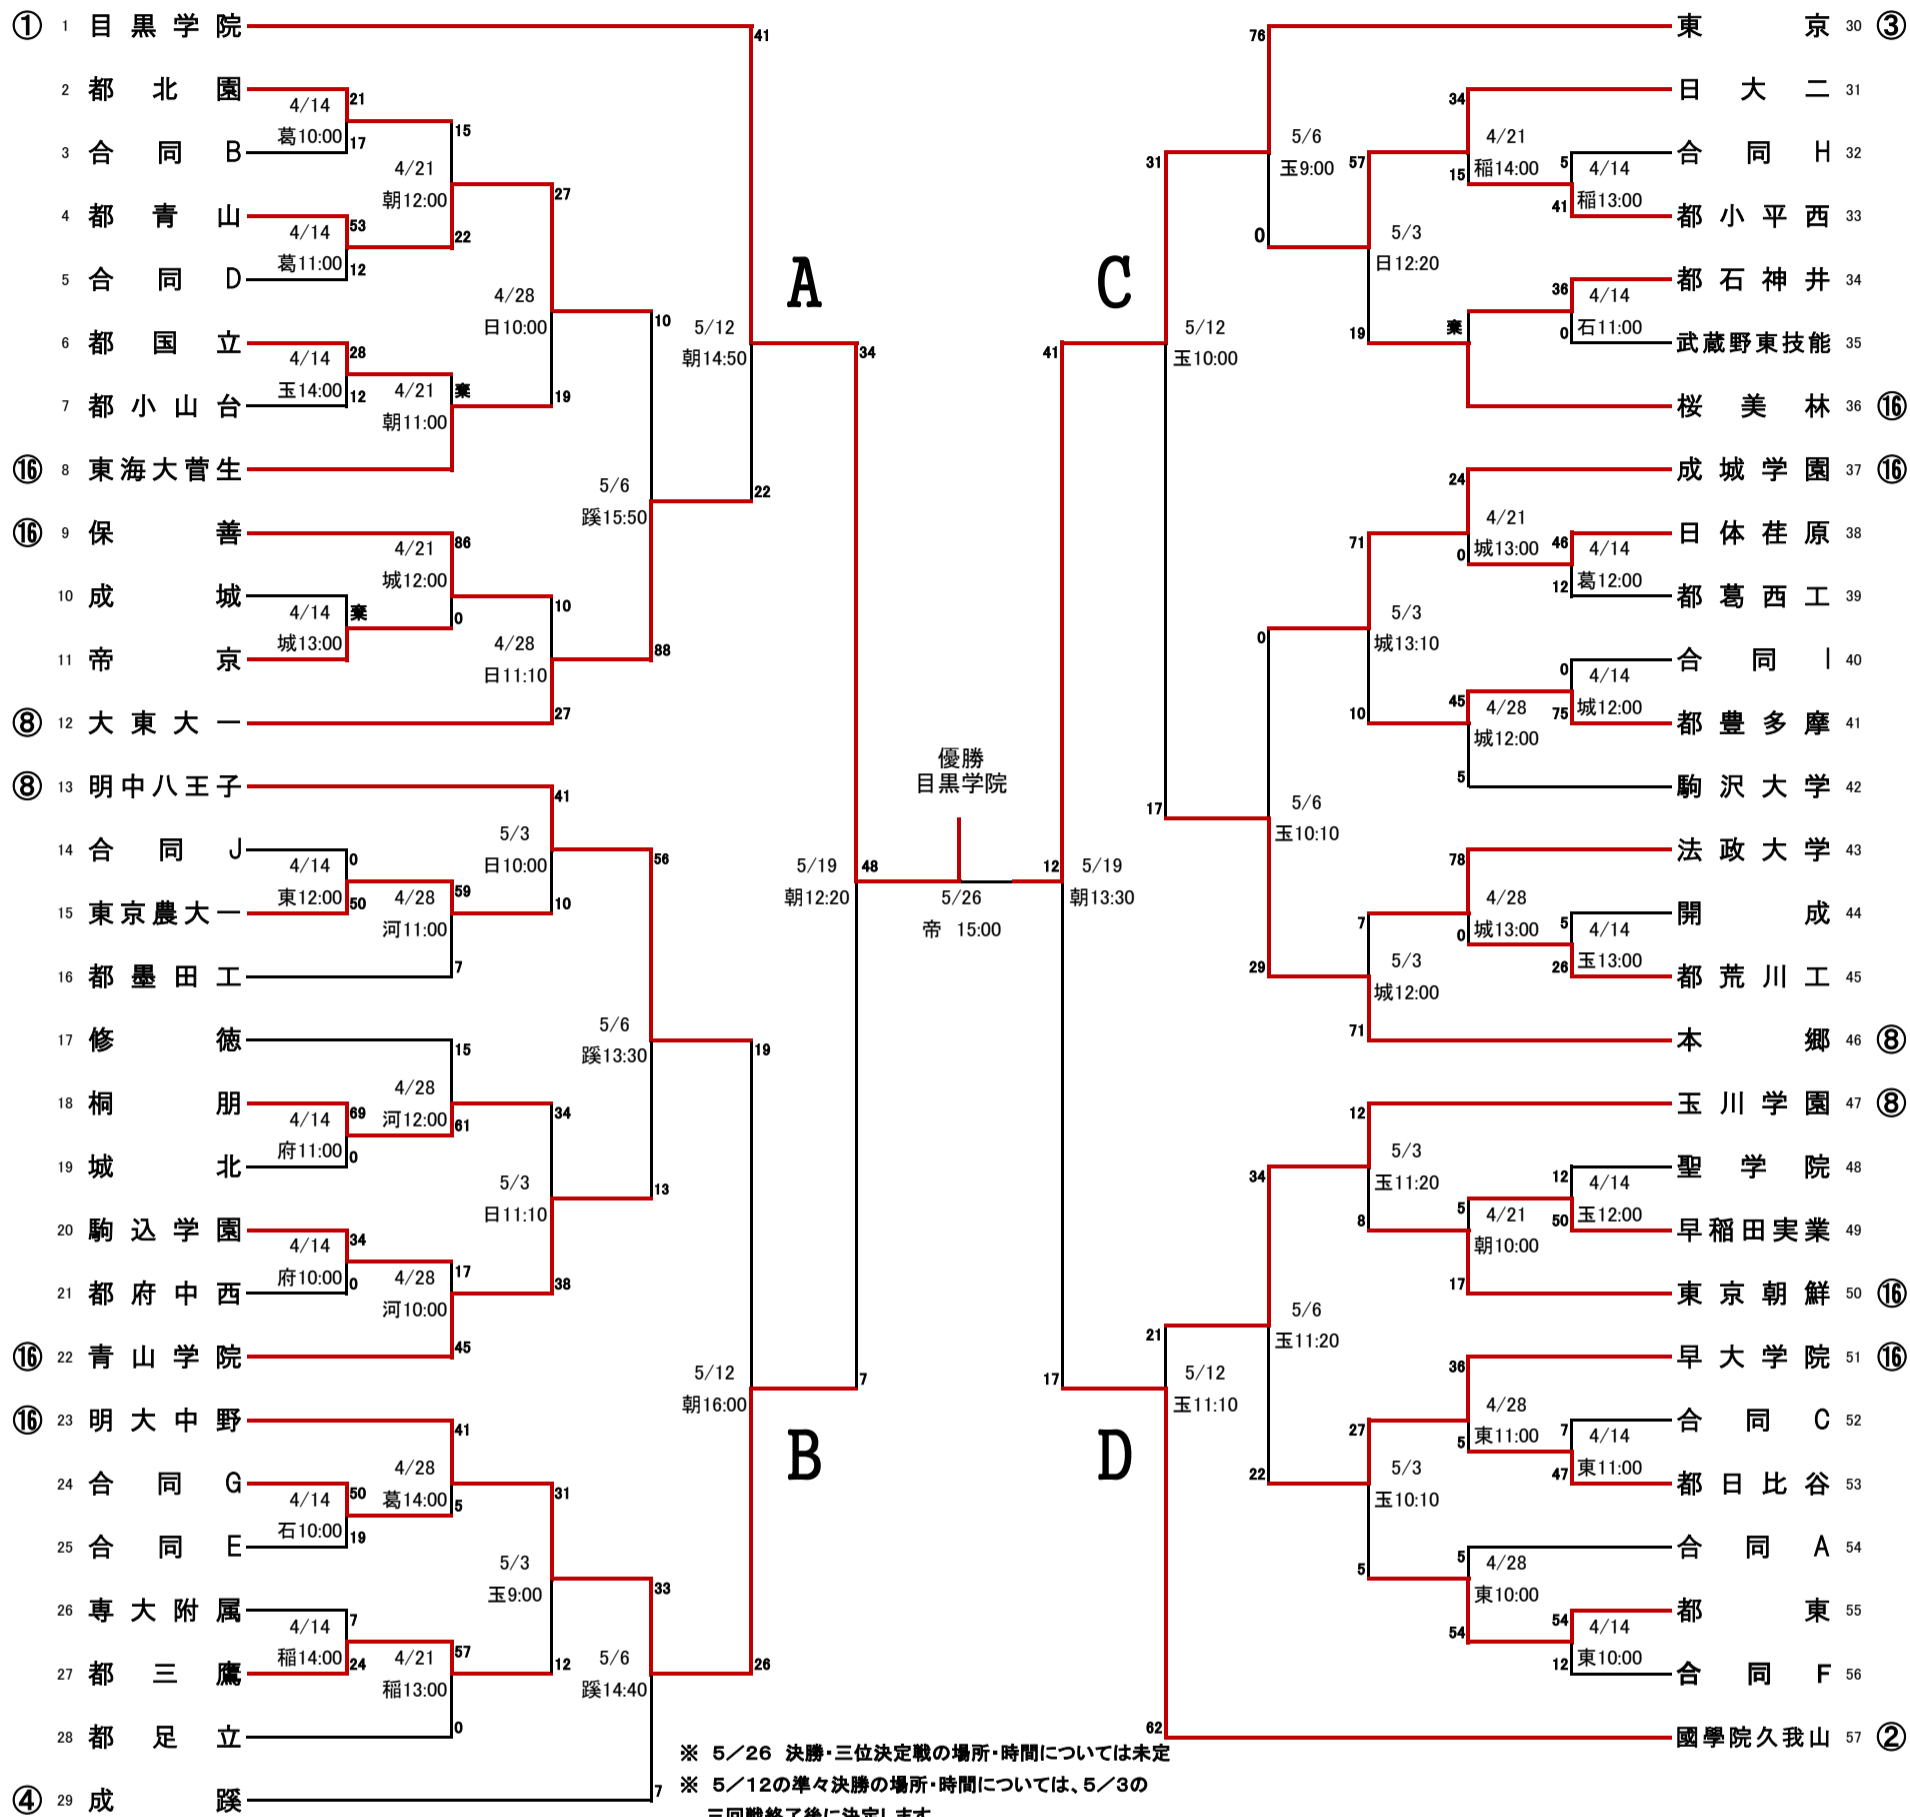

平成25年度 春季大会 トーナメント

最終日

2013/5/26 16:23

一、二回戦	三、四回戦	準々決勝	準決勝	決勝	準決勝	準々決勝	三、四回戦	一、二回戦
4月14日 4月21日	4月28・29日 5月3・4・5・6日	5月12日	5月19日	5月26日	5月19日	5月12日	4月28・29日 5月3・4・5・6日	4月14日 4月21日

新人結果

新人結果

選考試合 5月19日

三位決定戦 5月26日

* 1, 2回戦25分ハーフ 3回戦以降30分ハーフ

試合会場	
稲: 日大稲城グラウンド	河: 江戸川河川敷グラウンド
玉: 玉川学園記念グラウンド	葛: 都立葛西工業高校
城: 成城学園高校	東: 都立東高校
朝: 東京朝鮮中高級学校	蹊: 成蹊高校
豊: 都立豊多摩高校	府: 都立府中西高校
日: 日大二高立川グラウンド	石: 都立石神井高校
帝: 帝京大学百草園グラウンド	